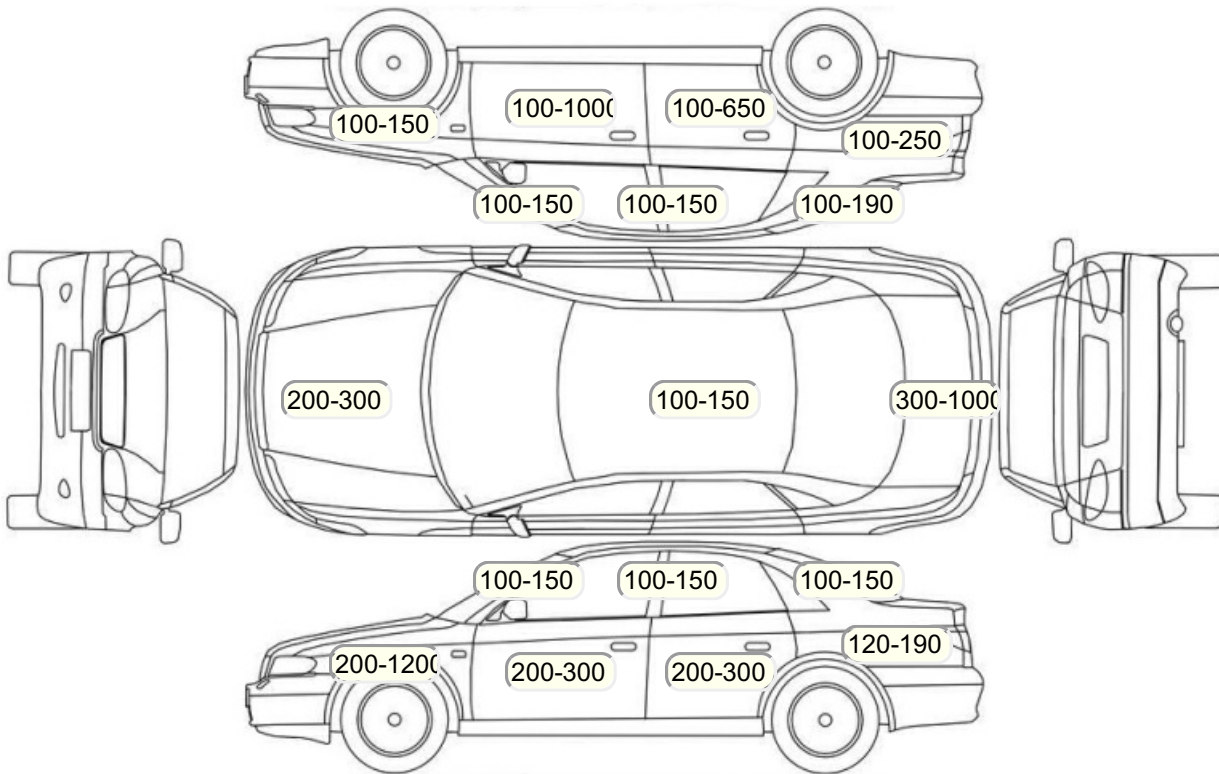

Акт осмотра автомобиля

г. Санкт-Петербург

30.10.2024

Марка	Hyundai	Модель	Grand Starex
Год	01/01/2011	Пробег	273624 км
ВИН	KMJWA37JBVU255626	Цвет	Черный
Двигатель	2497 см / Дизель	Коробка передач	автоматическая коробка
Тип кузова	Минивэн	Привод	полный привод
ПТС	Оригинал	Кол-во регистраций	2
Кол-во ключей	1	Гарантия до	17.09.2021/Нет
Предварительная оценка		Второй комплект колес/шин	Нет

Осмотр состояния ЛКП, мкр

Повреждения экс- и интерьера

Элемент	Состояние ЛКП элемента	Повреждение
---------	------------------------	-------------

Комплектация

- 1 Подушки безопасности 2
- 2 Регулировка руля В 1 направлении
- 3 Регулировка сиденья переднего пассажира Механическая
- 4 Регулировка сиденья водителя Механическая
- 5 Обогрев сидений Передние
- 6 Проигрыватель аудио Аудиоподготовка
- 7 Динамики 4
- 8 Система кондиционирования воздуха Климат (1 зона)
- 9 Усилитель руля Гидроусилитель
- 10 Электростеклоподъемники Передние
- 11 Электронная система парковки Зад
- 12 Обогрев зеркал
- 13 Бортовой компьютер
- 14 AUX
- 15 Передние противотуманные фары
- 16 Электропривод регулировки зеркал
- 17 Центральный замок
- 18 ESP
- 19 Подушка безопасности пассажира
- 20 Подушка безопасности водителя
- 21 Парктроник
- 22 Антипробуксовочная система
- 23 Антиблокировочная система (ABS)
- 24 Третий ряд сидений
- 25 Парктроник задний
- 26 USB порт
- 27 Передний центральный подлокотник
- 28 Люк
- 29 Мультируль
- 30 Турбированный двигатель
- 31 Электроподъемники передние
- 32 Датчик дождя